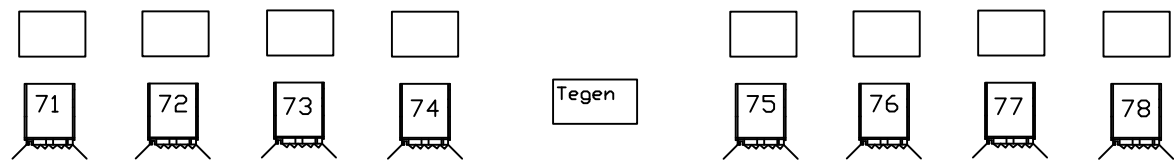

36 dimmer aansluitingen
Schucko tlv
trussen, vloer en horizon.

5x Vloer

| Horizon Channels | | | | Horizon Channels | | | |
|------------------|-----|-----|-----|------------------|-----|-----|-----|
| H1 | H2 | H3 | H4 | H5 | H6 | H7 | H8 |
| 195 | 106 | 181 | 139 | 139 | 181 | 106 | 195 |

2x8 aansluitingen

2x8 aansluitingen

2x8 aansluitingen

Zaallicht channels 81 en 82

Voorstelling:

Plot Theater Junushoff
Kleine Zaal
Plantsoen 3, 6701 AS
WAGENINGEN
EMAIL: Techniek@Junushoff.nl

Spots zaalbrug en
portaal 1kW