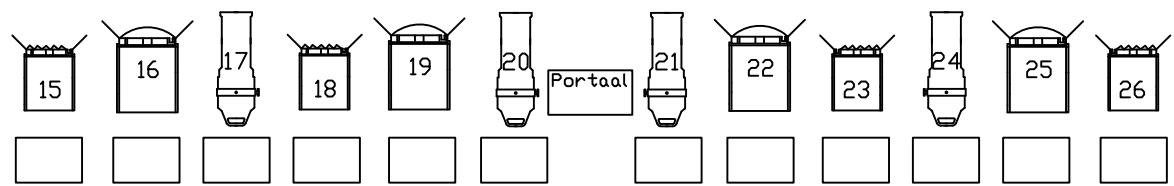

36 dimmer aansluitingen
Schucko tlv
trussen, vloer en horizon.

5x Vloer

| Horizon Channels | | | | Horizon Channels | | | |
|------------------|-----|-----|-----|------------------|-----|-----|-----|
| H1 | H2 | H3 | H4 | H5 | H6 | H7 | H8 |
| 195 | 106 | 181 | 139 | 139 | 181 | 106 | 195 |

2x8 aansluitingen

2x8 aansluitingen

2x8 aansluitingen

Zaallicht channels 81 en 82

Voorstelling:

Plot Theater Junushoff
Kleine Zaal
Plantsoen 3, 6701 AS
WAGENINGEN
EMAIL: Techniek@Junushoff.nl

Spots zaalbrug en
portaal 1kW