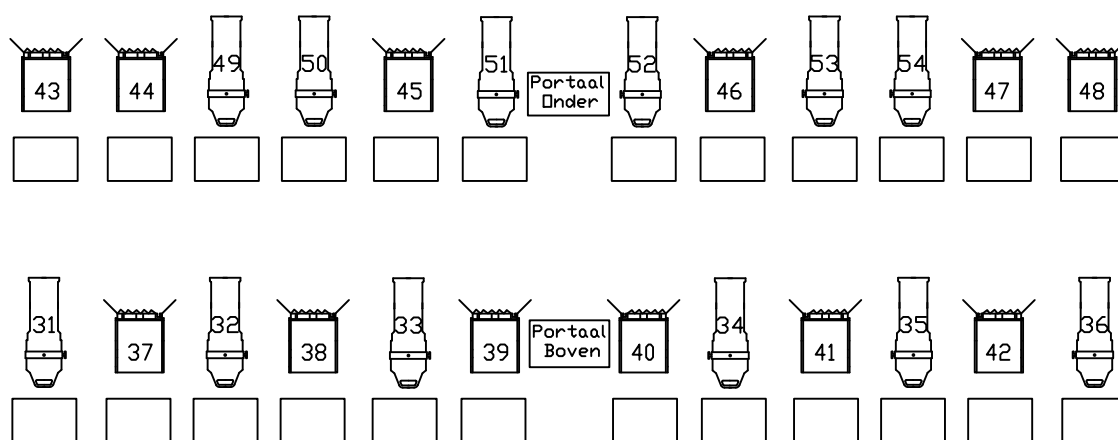

Vloer Multi's
3.2kW channels
141 t/m 148
5kW channels
161 t/m 164

Multi's Links
Hangend aan zijbrug
A-Channel 101-108
B-Channel 111-118
C-Channel 121-128
D-Channel 131-138

Horizon Channels	
171	172
173	174

Vloer Multi's
3.2kW channels
151 t/m 158
5kW channels
165 t/m 168

Vloer Dimmers Manteau Links
85 t/m 89

Vloer Dimmers Manteau Rechts
95 t/m 99

Zaallicht channels 191 t/m 195
DMX onder de tafel:
Lijn 1=huisdimmers
Lijnen 2,3,4=vrij