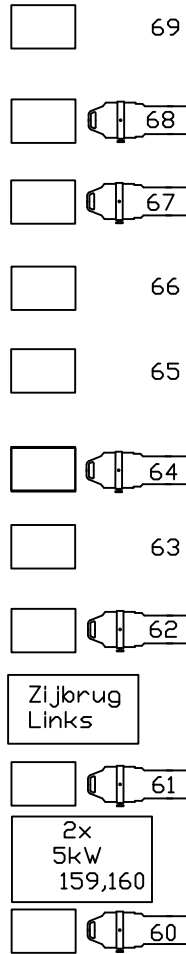

Vloer Multi's
3.2kW channels
141 t/m 148
5kW channels
161 t/m 164

Multi's Links
Hangend aan zijbrug
A-Channel 101-108
B-Channel 111-118
C-Channel 121-128
D-Channel 131-138

Horizon Channels	
171	172
173	174

Vloer Multi's
3.2kW channels
151 t/m 158
5kW channels
165 t/m 168

Vloer Dimmers Manteau Links
85 t/m 89

Vloer Dimmers Manteau Rechts
95 t/m 99

Zaallicht channels 191 t/m 195
DMX onder de tafel:
Lijn 1=huisdimmers
Lijnen 2,3,4=vrij