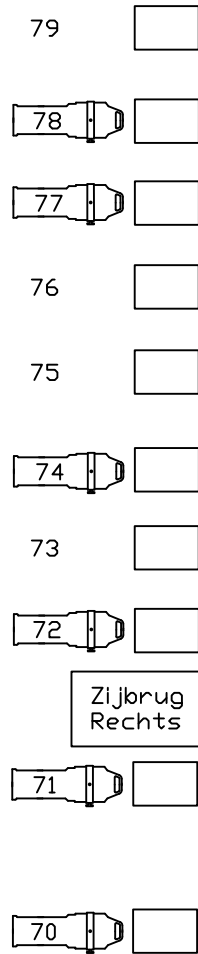

Vloer Multi's
3.2kW channels
141 t/m 148
5kW channels
161 t/m 164

Multi's Links
Hangend aan zijbrug
A-Channel 101-108
B-Channel 111-118
C-Channel 121-128
D-Channel 131-138

Horizon Channels	
171	172
173	174

Vloer Multi's
3.2kW channels
151 t/m 158
5kW channels
165 t/m 168

Vloer Dimmers Manteau Links
85 t/m 89

Vloer Dimmers Manteau Rechts
95 t/m 99

Zaallicht channels 191 t/m 195
DMX onder de tafel:
Lijn 1=huisdimmers
Lijnen 2,3,4=vrij